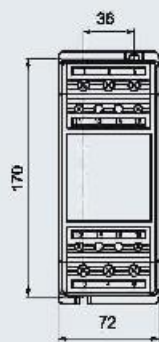

Zones 1&2; 21&22

Components for Distribution Boxes
BLB8060 Series Explosion-proof Surge Protector Modules

Selection table

Type	Maximum continuous operating voltage Uc (V)	Maximum discharge current (kA)	Nominal discharge current (kA)	Schematic diagram
BLB8080 - □/ □/1	385V (275V, 320V, 420V, 485V, 550V optional)	10	5	
		20	10	
		40	20	
		60	30	
		120	60	
BLB8060 - □/ □/1+N		10	5	
		20	10	
		40	20	
		60	30	
		120	60	
BLB8080 - □/ □/2		10	5	
		20	10	
		40	20	
		60	30	
		120	60	
BLB8080 - □/ □/3		10	5	
		20	10	
		40	20	
		60	30	
		120	60	
BLB8060 - □/ □/3+N	10	5		
	20	10		
	40	20		
	60	30		
	120	60		
BLB8060 - □/ □/4	10	5		
	20	10		
	40	20		
	60	30		
	120	60		

Dimension drawings (all dimensions in mm) - subject to alteration

BLB8060-□/□/1
BLB8060-□/□/2

BLB8060-□/□/3

BLB8060-□/□/4