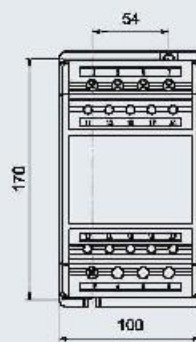

Zones 1&2; 21&22

Components for Distribution Boxes
BLB8060 Series Explosion-proof Surge Protector Modules

Selection table

Type	Maximum continuous operating voltage Uc (V)	Maximum discharge current (kA)	Nominal discharge current (kA)	Schematic diagram
BLB8080 - □/ □/1	385V (275V, 320V, 420V, 485V, 550V optional)	10	5	
		20	10	
		40	20	
		60	30	
		120	60	
BLB8060 - □/ □/1+N		10	5	
		20	10	
		40	20	
		60	30	
		120	60	
BLB8080 - □/ □/2		10	5	
		20	10	
		40	20	
		60	30	
		120	60	
BLB8080 - □/ □/3		10	5	
		20	10	
		40	20	
		60	30	
		120	60	
BLB8060 - □/ □/3+N	10	5		
	20	10		
	40	20		
	60	30		
	120	60		
BLB8060 - □/ □/4	10	5		
	20	10		
	40	20		
	60	30		
	120	60		

Dimension drawings (all dimensions in mm) - subject to alteration

BLB8060-□/□/1
BLB8060-□/□/2

BLB8060-□/□/3

BLB8060-□/□/4